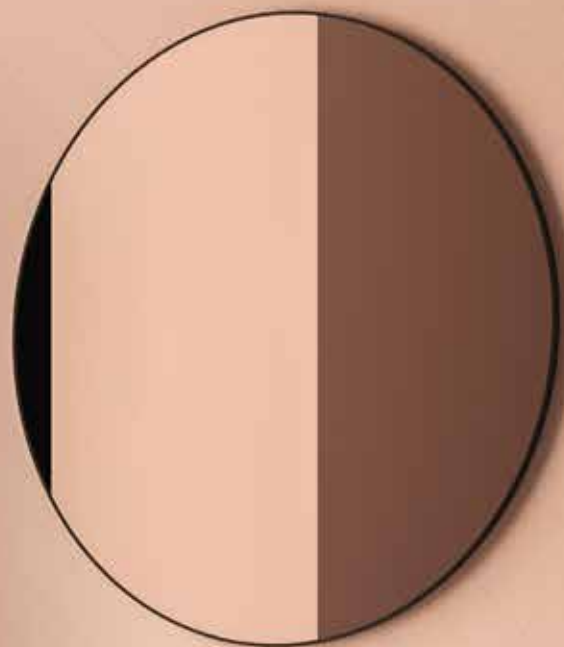

61 | WAY RAGUSA
H (mm) from 730 to 1738 - L (mm) from 500 to 600