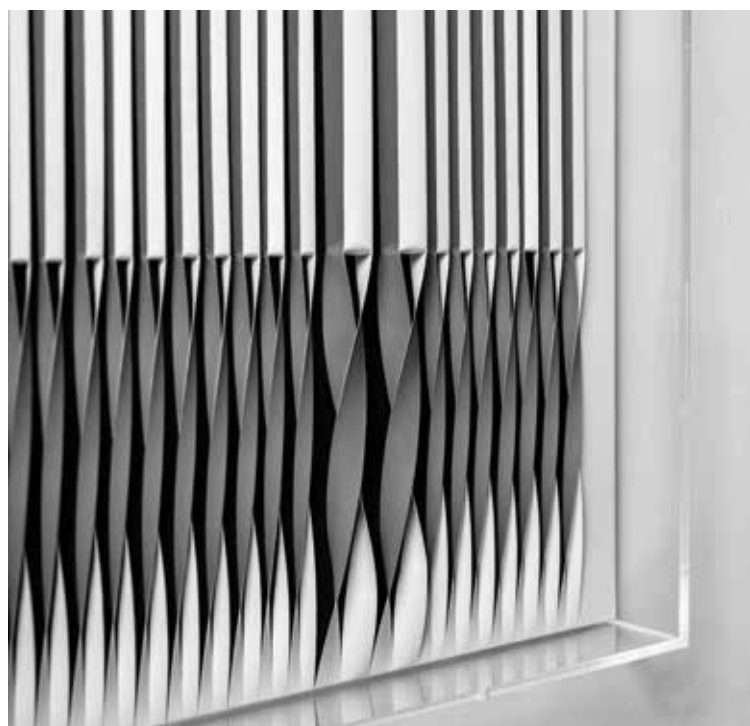

60 | WAY RAGUSA
H (mm) from 730 to 1738 - L (mm) from 500 to 600

61 | WAY RAGUSA
H (mm) from 730 to 1738 - L (mm) from 500 to 600

GROSSETO V

Perfetto per il living della tua casa, ma così versatile
da poter essere posizionato ovunque.

Elementi a sezione quadrata segnano la sua silhouette.
Sprigiona tutto il calore che serve per scaldare il tuo inverno.

64 | way GROSSETO
H (mm) from 1506 to 1806 - L (mm) from 392 to 680

65 | WAY GROSSETO
H (mm) from 1506 to 1806 - L (mm) from 392 to 680

66 WAY AREZZO
H (mm) 1800 - L (mm) from 325 to 605

A R E Z Z O

Pieno e vuoto si alternano in una calda armonia.
In cucina o nel living della tua casa si farà notare di sicuro.
La sua forza ti avvolgerà come un caldo abbraccio.