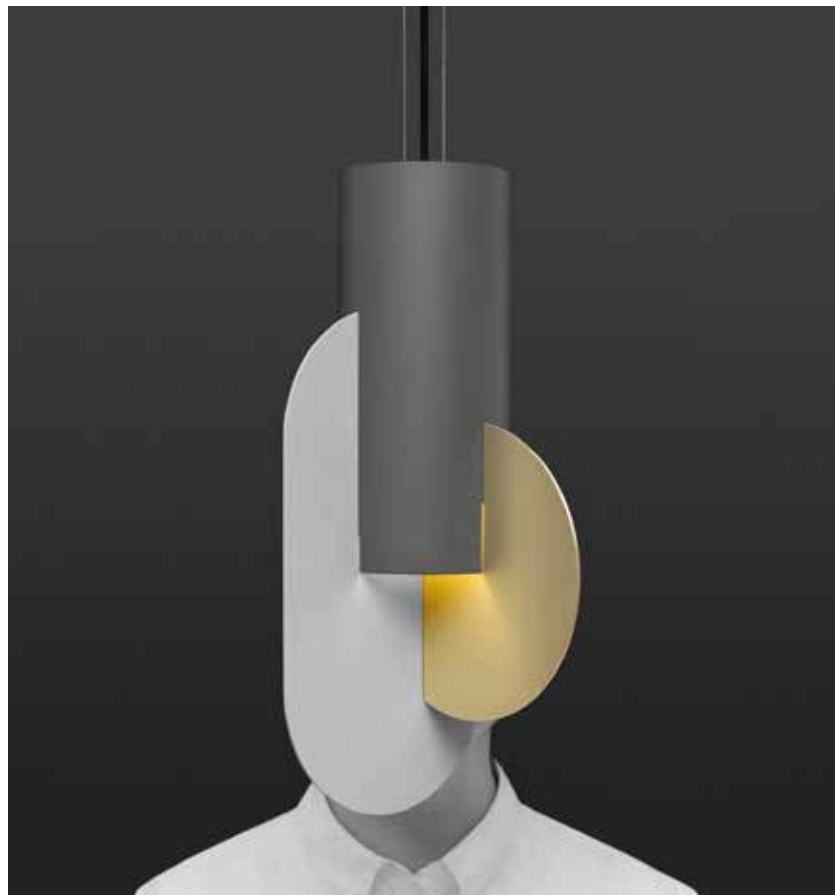

ISCHIA

Minimalismo e funzionalità grazie alle comode barre portasalviette.
Versatile ed elegante per arredare e scaldare ogni ambiente della tua casa.

32 | way ISCHIA
H (mm) 1800 - L (mm) 465

34 | WAY ONE TUBE
H (mm) 1800 - L (mm) 100

ONE TUBE

Da solo oppure in coppia? Orizzontale o verticale?
Si adatta magistralmente per dare un tocco unico ad ogni ambiente.
La compatibilità con gli accessori WAY ne amplifica la funzionalità.

L C N
C / N